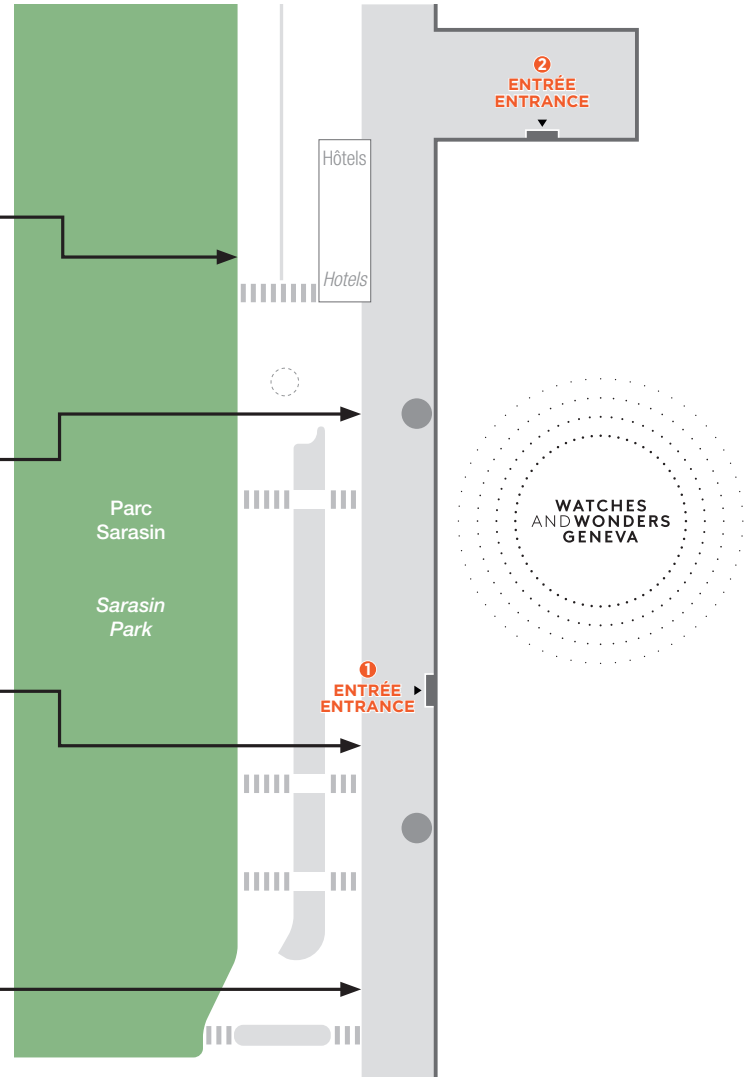

ACCÈS NAVETTES / BOARDING POINTS

NAVETTES 1 - 6 + NAVETTE AÉROPORT
SHUTTLES 1 - 6 + AIRPORT SHUTTLE

NAVETTE P49
P49 SHUTTLE

P49

NAVETTES A - F
SHUTTLES A - F

* Navette Aéroport depuis cet arrêt uniquement le 15 avril dès 12h00.
* Airport shuttle runs from this stop only on 15 April from 12pm.

TAXI
TAXI