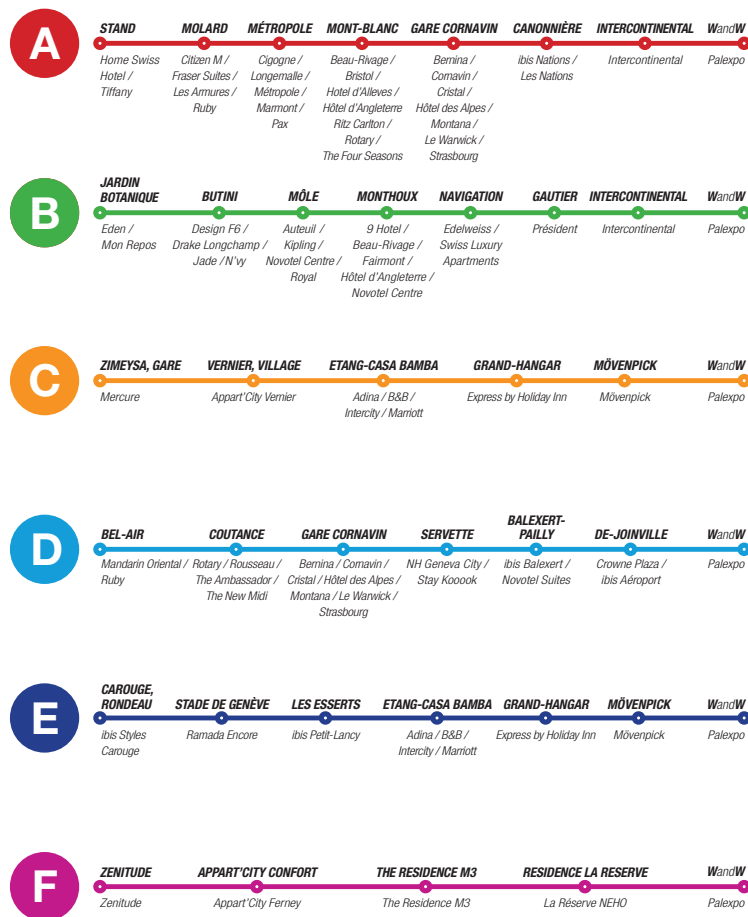

A shuttle service in partnership with Geneva public transport (tpg) operates six rapid-transit routes (A-F) between the hotels and Watches and Wonders. Routes 1, 2, 3, 4, 5 and 6 serve hotels outside the city centre. You will find further details of this service and timetables in the following pages.

Le service de navettes hôtels-Watches and Wonders est opéré en partenariat avec les transports publics genevois (tpg). Il comprend un trajet rapide sur six lignes (A-F) et 6 lignes pour des hôtels en dehors du centre-ville (1, 2, 3, 4, 5, et 6). Voir détail et horaires dans les pages suivantes.

Information importante pour le lundi 15 avril 2024

Les navettes A-B-C-D-E-F fonctionneront uniquement jusqu'à 11h00 (derniers départs).
À partir de 12h, des navettes spéciales pourront vous transporter à l'aéroport.

Retrouver les horaires en temps réel en scannant ce QR code !

Find the schedules in real time by scanning this QR code!

SHUTTLES STOPS

SHUTTLES STOPS

1 **LA RÉSERVE GÈNÈVE**  **WandW**  **LA RÉSERVE GÈNÈVE**
 > to WandW > to HOTEL