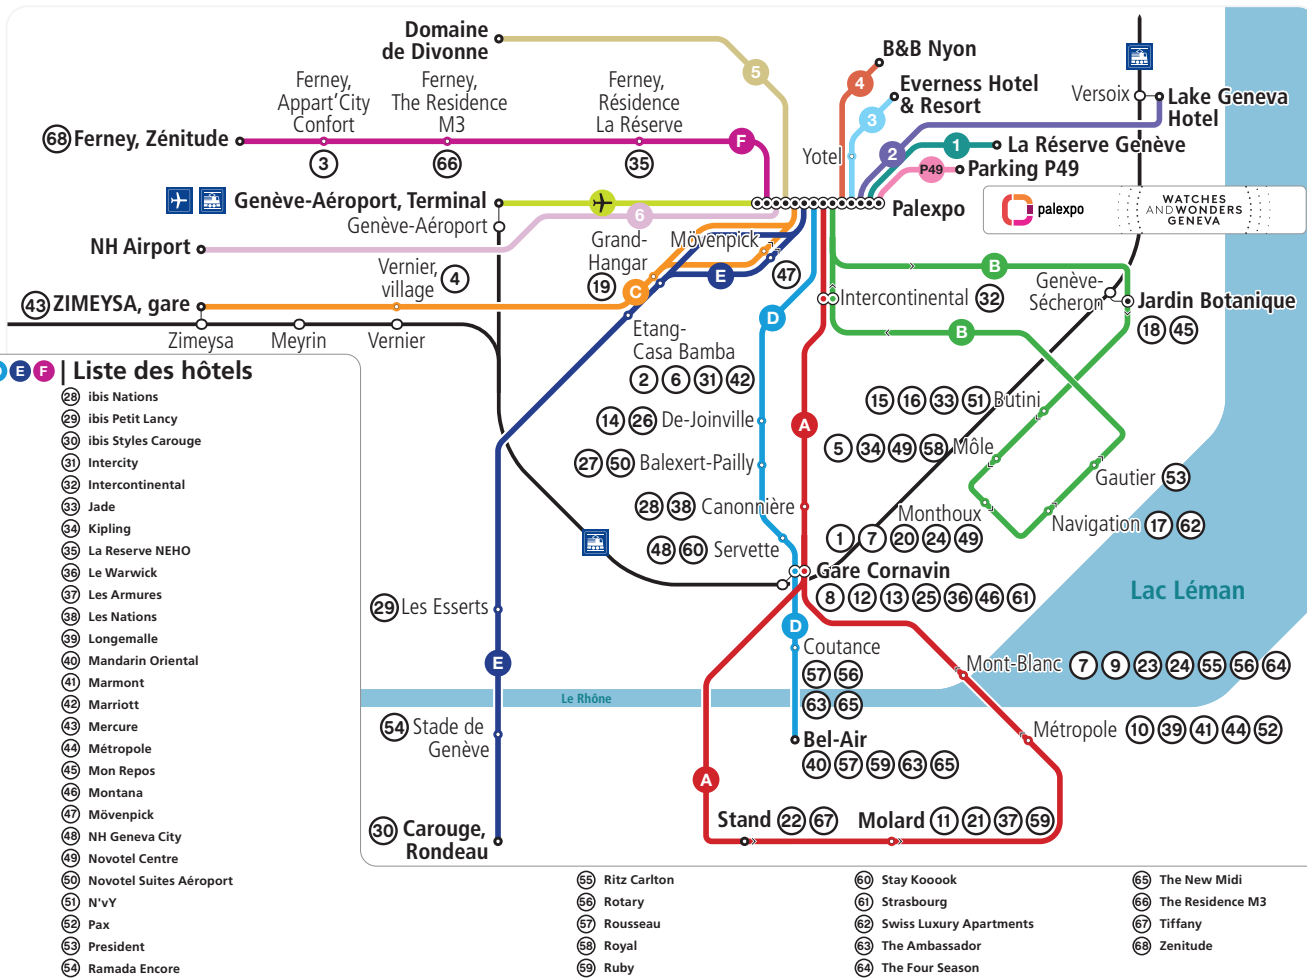

ACCÈS NAVETTES / BOARDING POINTS

NAVETTES 1 - 6 + NAVETTE AÉROPORT
SHUTTLES 1 - 6 + AIRPORT SHUTTLE

NAVETTE P49
P49 SHUTTLE

P49

NAVETTES A - F
SHUTTLES A - F

* Navette Aéroport depuis cet arrêt uniquement le 15 avril dès 12h00.
* Airport shuttle runs from this stop only on 15 April from 12pm.

TAXI
TAXI

Services de navettes entre Palexpo et les hôtels.

Shuttle services between Palexpo and the hotels.

tpg.ch

Navettes A B C D E F | Liste des hôtels

- 1 Hotel Pâquis
- 2 Adina
- 3 Appart'City Ferney
- 4 Appart'City Vernier
- 5 Auteuil
- 6 B&B
- 7 Beau Rivage
- 8 Bernina
- 9 Bristol
- 10 Cigogne
- 11 Citizen M
- 12 Cornavin
- 13 Cristal
- 14 Crowne Plaza
- 15 Design F6
- 16 Drake Longchamp
- 17 Edelweiss
- 18 Eden
- 19 Express by Holiday Inn
- 20 Fairmont
- 21 Fraser Suites
- 22 Home Swiss
- 23 Hôtel d'Allèves
- 24 Hotel d'Angleterre
- 25 Hôtel des Alpes
- 26 ibis Aéroport
- 27 ibis budget Balaxert

- 28 ibis Nations
- 29 ibis Petit Lancy
- 30 ibis Styles Carouge
- 31 Intercity
- 32 Intercontinental
- 33 Jade
- 34 Kipling
- 35 La Reserve NEHO
- 36 Le Warwick
- 37 Les Armures
- 38 Les Nations
- 39 Longemalle
- 40 Mandarin Oriental
- 41 Marmont
- 42 Marriott
- 43 Mercure
- 44 Métropole
- 45 Mon Repos
- 46 Montana
- 47 Mövenpick
- 48 NH Geneva City
- 49 Novotel Centre
- 50 Novotel Suites Aéroport
- 51 N'VY
- 52 Pax
- 53 President
- 54 Ramada Encore

- 55 Ritz Carlton
- 56 Rotary
- 57 Rousseau
- 58 Royal
- 59 Ruby

- 60 Stay Kooook
- 61 Strasbourg
- 62 Swiss Luxury Apartments
- 63 The Ambassador
- 64 The Four Season

- 65 The New Midi
- 66 The Residence M3
- 67 Tiffany
- 68 Zenitude